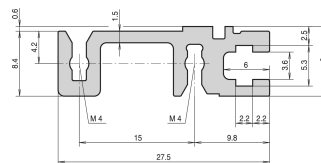

Profilé horizontal, arrière, type H-ST, lourd, standard, 28 F

RÉFÉRENCE CATALOGUE

34560-528

Combinations of horizontal rails and side panels

	4" rail	3" rail	2" rail	1" rail
4" side panel	-	+	+	+
3" side panel	+	+	+	+
2" side panel	+	+	-	-
1" side panel	-	-	-	-

Legend: + combination is recommended, - combination is not recommended

Le profilé horizontal, type ST, permet le montage direct d'une carte fond de panier. L'isolation est réalisée par une bande isolante.

ATTRIBUTS DU PRODUIT

Largeur du rack: 28HP

Quantité par colis: 1

Finition: Anodisé

Longueur: 147.32mm

Matériau: Aluminium

Famille de produits: EuropacPRO; RatiopacPRO; RatiopacPRO Air; CompacPRO; PropacPRO

Type de produit: Profil horizontal