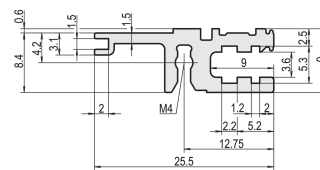

Profilé horizontal, arrière, type L-VT, léger, 1000 mm

RÉFÉRENCE CATALOGUE

34560-601

Combinations of horizontal rails and side panels

	Aluminum rail	Aluminum rail with side panel	Aluminum rail with side panel (L-VT)	Aluminum rail with side panel (L-VT) (L-VT)
Aluminum rail	-	+	+	+
Aluminum rail with side panel	+	+	+	+
Aluminum rail with side panel (L-VT)	+	+	-	-
Horizontal rail				
Side panel				
	Light 1	Medium 2	Heavy 3 H	Flagged 4 H

Legend: + = can be combined, - = combination not recommended

Le profilé horizontal, type VT, permet le montage direct d'une carte fond de panier.

CERTIFICATIONS

FONCTIONS

Pour le montage direct de carte fond de panier

Montage en retrait pour faibles sollicitations mécaniques (L-VT)

Montage supérieur et inférieur

Profilé aluminium, finition anodisée, surface de contact conductrice

ATTRIBUTS DU PRODUIT

Largeur du rack: 195HP