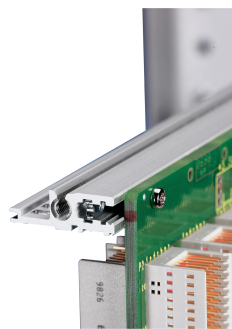

Profilé horizontal de type H-VT, arrière, haute rigidité, 20 F

RÉFÉRENCE CATALOGUE

34560-720

Combinations of horizontal rails and side panels

	AluRail 10	AluRail 15	AluRail 20	AluRail 25
AluRail 10	-	+	+	+
AluRail 15	+	+	+	+
AluRail 20	+	+	-	-
Horizontal rail	AluRail 10	AluRail 15	AluRail 20	AluRail 25

Legend: + = can be combined, - = combination not recommended

Le profilé horizontal, type VT, permet le montage direct d'une carte fond de panier.

CERTIFICATIONS

FONCTIONS

Pour le montage direct de carte fond de panier

Montage supérieur et inférieur

Montage en retrait pour importantes sollicitations mécaniques (H-VT)

Profilé aluminium, finition anodisée, surface de contact conductrice

ATTRIBUTS DU PRODUIT

Largeur du rack: 20HP

Quantité par colis: 1

Finition: Anodisé

Longueur: 106.68mm

Matériau: Aluminium

Famille de produits: EuropacPRO; RatiopacPRO; RatiopacPRO Air; CompacPRO; PropacPRO

Type de produit: Profil horizontal

Type: Lourd, VT