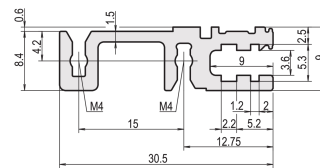

Profilé horizontal de type H-VT, arrière, haute rigidité, 20 F

RÉFÉRENCE CATALOGUE

34560-720

Combinations of horizontal rails and side panels

	AluRail 10	AluRail 15	AluRail 20	AluRail 25
AluRail 10	-	+	+	+
AluRail 15	+	+	+	+
AluRail 20	+	+	-	-
Horizontal rail	AluRail 10	AluRail 15	AluRail 20	AluRail 25

Legend: + = can be combined, - = combination not recommended

Le profilé horizontal, type VT, permet le montage direct d'une carte fond de panier.

CERTIFICATIONS

FONCTIONS

Pour le montage direct de carte fond de panier

Montage supérieur et inférieur

Montage en retrait pour importantes sollicitations mécaniques (H-VT)

Profilé aluminium, finition anodisée, surface de contact conductrice

ATTRIBUTS DU PRODUIT

Largeur du rack: 20HP

Quantité par colis: 1

Finition: Anodisé

Longueur: 106.68mm

Matériau: Aluminium

Famille de produits: EuropacPRO; RatiopacPRO; RatiopacPRO Air; CompacPRO; PropacPRO

Type de produit: Profil horizontal

Type: Lourd, VT