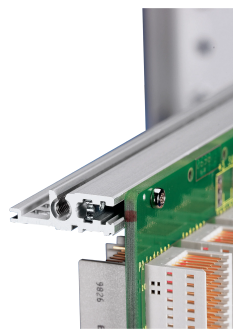

Profilé horizontal de type H-VT, arrière, haute rigidité, 40 F

RÉFÉRENCE CATALOGUE

34560-740

Combinations of horizontal rails and side panels

	+ = can be combined		- = combination not recommended	
Aluminum rail	-	+	+	+
Aluminum rail	+	+	+	+
Aluminum rail	+	+	-	-
Horizontal rail				
Side panel				

Le profilé horizontal, type VT, permet le montage direct d'une carte fond de panier.

CERTIFICATIONS

FONCTIONS

Pour le montage direct de carte fond de panier

Montage supérieur et inférieur

Montage en retrait pour importantes sollicitations mécaniques (H-VT)

Profilé aluminium, finition anodisée, surface de contact conductrice

ATTRIBUTS DU PRODUIT

Largeur du rack: 40HP

Quantité par colis: 1

Finition: Anodisé

Longueur: 208.28mm

Matériau: Aluminium

Famille de produits: EuropacPRO; RatiopacPRO; RatiopacPRO Air; CompacPRO; PropacPRO