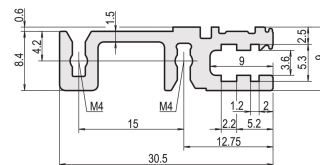

Profilé horizontal de type H-VT, arrière, haute rigidité, 40 F

RÉFÉRENCE CATALOGUE

34560-740

Combinations of horizontal rails and side panels

	+ = can be combined		- = combination not recommended	
Aluminum rail	-	+	+	+
Aluminum rail	+	+	+	+
Aluminum rail	+	+	-	-
Horizontal rail				
Side panel				

Le profilé horizontal, type VT, permet le montage direct d'une carte fond de panier.

CERTIFICATIONS

FONCTIONS

Pour le montage direct de carte fond de panier

Montage supérieur et inférieur

Montage en retrait pour importantes sollicitations mécaniques (H-VT)

Profilé aluminium, finition anodisée, surface de contact conductrice

ATTRIBUTS DU PRODUIT

Largeur du rack: 40HP

Quantité par colis: 1

Finition: Anodisé

Longueur: 208.28mm

Matériau: Aluminium

Famille de produits: EuropacPRO; RatiopacPRO; RatiopacPRO Air; CompacPRO; PropacPRO

Veillez noter que certains articles sont livrés selon des tailles de lots définies (SPQ, par ex. 5 pièces, 10 pièces, 50 pièces, etc.). Dans le cas d'une quantité commandée différente (par ex. 2 pièces), la quantité pourra être automatiquement augmentée à la taille de lot supérieure = lot de livraison standard.