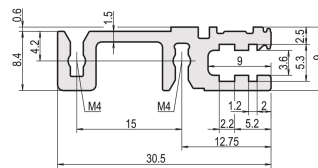

Profilé horizontal de type H-VT, arrière, haute rigidité, 84 F

RÉFÉRENCE CATALOGUE

34560-784

Combinations of horizontal rails and side panels

⊕ = can be combined ⊖ = combination not recommended

Aluminum rail	-	+	+	+
Aluminum rail	+	+	+	+
Aluminum rail	+	+	-	-
Horizontal rail				
Side panel				

Profilé aluminium, finition anodisée, surface de contact conductrice

ATTRIBUTS DU PRODUIT

Largeur du rack: 84HP

Largeur: 431.8mm

Quantité par colis: 1

Profondeur: 30.5mm

Finition: Anodisé

Hauteur: 9mm

Longueur: 431.8mm

Matériau: Aluminium

Famille de produits: EuropacPRO; RatiopacPRO; RatiopacPRO Air; CompacPRO; PropacPRO

Type de produit: Profil horizontal

Type: Lourd, VT

Compatible avec: Bacs à cartes; Coffrets

Gross Weight: 0.149kg

INFORMATIONS COMPLÉMENTAIRES

La livraison s'effectue par multiple du nombre de pièces indiqué. La tarification affichée est à l'unité.

Veillez noter que certains articles sont livrés selon des tailles de lots définies (SPQ, par ex. 5 pièces, 10 pièces, 50 pièces, etc.). Dans le cas d'une quantité commandée différente (par ex. 2 pièces), la quantité pourra être automatiquement augmentée à la taille de lot supérieure = lot de livraison standard.