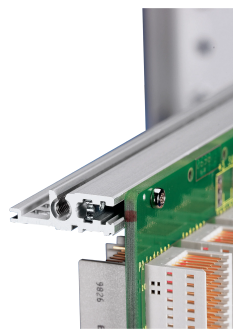

Profilé horizontal de type H-VT, arrière, haute rigidité, 84 F

RÉFÉRENCE CATALOGUE

34560-784

Combinations of horizontal rails and side panels

⊕ = can be combined ⊖ = combination not recommended

Aluminum rail	-	+	+	+
Aluminum rail	+	+	+	+
Aluminum rail	+	+	-	-
Horizontal rail				
Side panel				

Aluminum rail

Le profilé horizontal, type VT, permet le montage direct d'une carte fond de panier.

CERTIFICATIONS

FONCTIONS

Pour le montage direct de carte fond de panier

Montage supérieur et inférieur

Montage en retrait pour importantes sollicitations mécaniques (H-VT)

Profilé aluminium, finition anodisée, surface de contact conductrice

ATTRIBUTS DU PRODUIT

Largeur du rack: 84HP

Largeur: 431.8mm

Quantité par colis: 1

Profondeur: 30.5mm

Finition: Anodisé

Hauteur: 9mm

Longueur: 431.8mm

Matériau: Aluminium

Famille de produits: EuropacPRO; RatiopacPRO; RatiopacPRO Air; CompacPRO; PropacPRO

Type de produit: Profil horizontal

Type: Lourd, VT

Compatible avec: Bacs à cartes; Coffrets