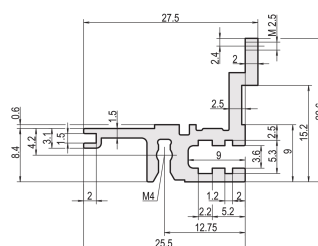

Profilé horizontal, arrière, type L-MZ, Allégé, avec bande d'adaptation, 1000 mm

RÉFÉRENCE CATALOGUE

34560-801

Combinations of horizontal rails and side panels

	Aluminum rail	Aluminum rail with side panel	Aluminum rail with side panel and top cover	Aluminum rail with side panel and top cover and bottom cover
Aluminum rail	-	+	+	+
Aluminum rail with side panel	+	+	+	+
Aluminum rail with side panel and top cover	+	+	-	-
Aluminum rail with side panel and top cover and bottom cover	+	+	-	-

Legend: + = can be combined, - = combination not recommended

Le profilé horizontal, allégé type L-MZ, permet l'utilisation de connecteurs DIN. Les connecteurs sont conformes à la norme EN 60603-2.

CERTIFICATIONS

FONCTIONS

Pour le montage direct de connecteurs, conformément à la norme EN 60603 (DIN 41612)

Avec bande d'adaptation pour charge mécanique faible (L-MZ)

Profilé aluminium, finition anodisée, surface de contact conductrice

Veillez noter que certains articles sont livrés selon des tailles de lots définies (SPQ, par ex. 5 pièces, 10 pièces, 50 pièces, etc.). Dans le cas d'une quantité commandée différente (par ex. 2 pièces), la quantité pourra être automatiquement augmentée à la taille de lot supérieure = lot de livraison standard.