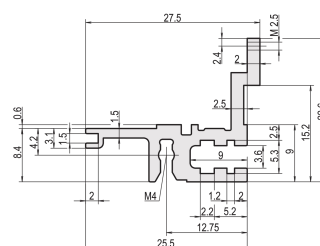

Profilé horizontal, arrière, type L-MZ, allégé, avec bande d'adaptation, 42 F

RÉFÉRENCE CATALOGUE

34560-842

Combinations of horizontal rails and side panels

	Aluminum rail	Aluminum rail with side panel	Aluminum rail with side panel and cover	Aluminum rail with side panel and cover and cover
Aluminum rail	-	+	+	+
Aluminum rail with side panel	+	+	+	+
Aluminum rail with side panel and cover	+	+	-	-
Aluminum rail with side panel and cover and cover	+	+	-	-

Legend: + = can be combined, - = combination not recommended

Le profilé horizontal, allégé type L-MZ, permet l'utilisation de connecteurs DIN. Les connecteurs sont conformes à la norme EN 60603-2.

CERTIFICATIONS

FONCTIONS

Pour le montage direct de connecteurs, conformément à la norme EN 60603 (DIN 41612)

Avec bande d'adaptation pour charge mécanique faible (L-MZ)

Profilé aluminium, finition anodisée, surface de contact conductrice

ATTRIBUTS DU PRODUIT

Largeur du rack: 42HP

Quantité par colis: 1

Finition: Anodisé

Longueur: 218.44mm

Matériau: Aluminium

Famille de produits: EuropacPRO; RatiopacPRO; RatiopacPRO Air; CompacPRO; PropacPRO

Type de produit: Profil horizontal