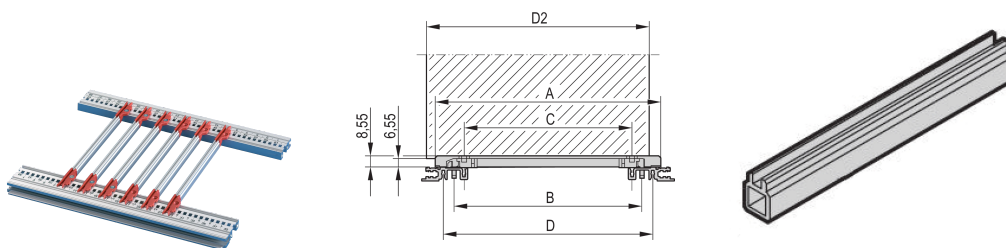

Guide-cartes en plusieurs parties, pièce intermédiaire, extrusion en aluminium, 340 mm, largeur de rainure 2 mm, 10 pièces

RÉFÉRENCE CATALOGUE

34560-894

Profil central de guide-cartes pour guide-cartes en plusieurs parties, en plastique ou aluminium extrudé. Adapté aux types standard, accessoire ou circuit imprimé 4,4 et aux embouts avec détrompage.

CERTIFICATIONS

FONCTIONS

Profil central pour le montage des guide-cartes pour une largeur de rainure de 2 mm

2 embouts en plastique sont requis ; ceux-ci sont enfoncés aux deux extrémités du profil intermédiaire

Les guide-cartes peuvent être fixés sur des profilés horizontaux (extrusion d'aluminium) ou des plaques de 1,5 mm d'épaisseur

Température de stockage : -40°C à 130°C

ATTRIBUTS DU PRODUIT

Type de produit: Support de guidage

Famille de produits: EuropacPRO; RatiopacPRO; RatiopacPRO Air; CompacPRO; PropacPRO; MultipacPRO; Inpac

Type: Section centrale

Compatible avec: Bacs à cartes; Coffrets; Châssis

Profondeur de la carte: 340mm