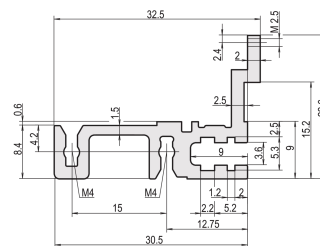

Profilé horizontal, arrière, type H-MZ, haute rigidité, avec bande d'adaptation, 28 F

RÉFÉRENCE CATALOGUE

34560-928

Combinations of horizontal rails and side panels

	Aluminum rail	Aluminum rail with MZ	Aluminum rail with MZ and adaptation band	Aluminum rail with MZ and adaptation band and side panel
Aluminum rail	-	+	+	+
Aluminum rail with MZ	+	+	+	+
Aluminum rail with MZ and adaptation band	+	+	-	-
Aluminum rail with MZ and adaptation band and side panel	-	-	-	-

Legend: + = combination is recommended, - = combination not recommended

Le profilé horizontal, type haute rigidité avec MZ, permet l'utilisation de connecteurs DIN. Les connecteurs sont conformes à la norme EN 60603-2.

CERTIFICATIONS

FONCTIONS

Pour le montage direct de connecteurs, conformément à la norme EN 60603 (DIN 41612)

Avec bande d'adaptation pour charge mécanique élevée (H-MZ)

Profilé aluminium, finition anodisée, surface de contact conductrice

ATTRIBUTS DU PRODUIT

Largeur du rack: 28HP

Quantité par colis: 1

Finition: Anodisé

Longueur: 147.32mm

Matériau: Aluminium

Famille de produits: EuropacPRO; RatiopacPRO; RatiopacPRO Air; CompacPRO; PropacPRO

Type de produit: Profil horizontal