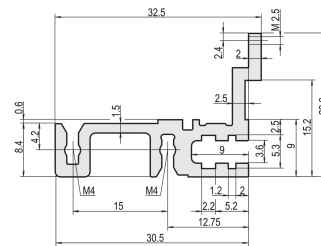

Profilé horizontal, arrière, type H-MZ, haute rigidité, avec bande d'adaptation, 63 F

RÉFÉRENCE CATALOGUE

34560-963

Combinations of horizontal rails and side panels

	H-MZ		H-MZ	
	with 1.5mm	with 2.5mm	with 1.5mm	with 2.5mm
Aluminum rail	-	+	+	+
Aluminum rail	+	+	+	+
Aluminum rail	+	+	-	-
Horizontal rail				
Side panel	Light 1.5	Medium 2	Heavy 2.5	Light 1.5

Legend: + = can be combined, - = combination not recommended

Le profilé horizontal, type haute rigidité avec MZ, permet l'utilisation de connecteurs DIN. Les connecteurs sont conformes à la norme EN 60603-2.

CERTIFICATIONS

FONCTIONS

Pour le montage direct de connecteurs, conformément à la norme EN 60603 (DIN 41612)

Avec bande d'adaptation pour charge mécanique élevée (H-MZ)

Profilé aluminium, finition anodisée, surface de contact conductrice