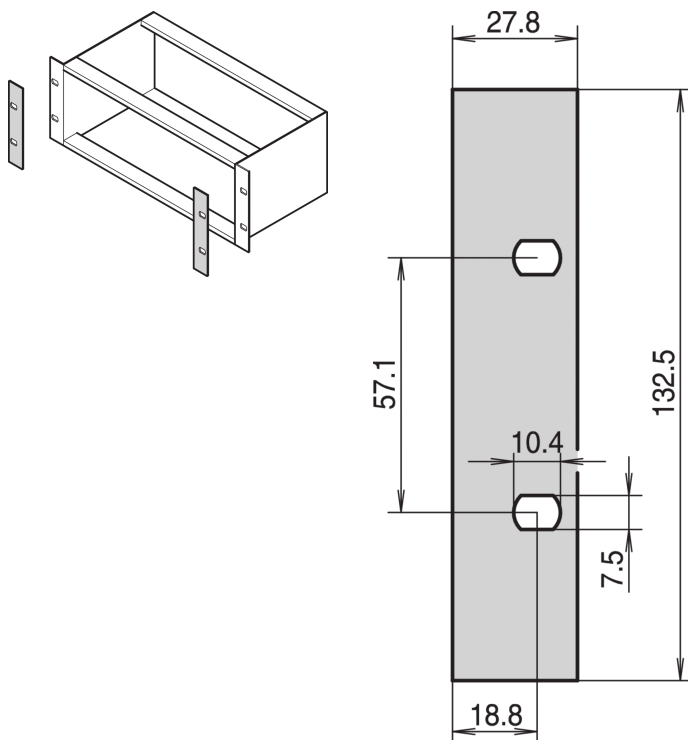

## RÉFÉRENCE CATALOGUE

34561-197

Finition décorative pour l'équerre 19" du flanc de type L.

## FONCTIONS

Enjoliveur pour équerres 19" (si des faces avant sont montées dans le bac à cartes)

## ATTRIBUTS DU PRODUIT

Hauteur du rack: 3U

Quantité par colis: 1

Finition: Anodisé

Matériau: Aluminium

Famille de produits: EuropacPRO

Type de produit: Panneau latéral

Compatible avec: Bacs à cartes