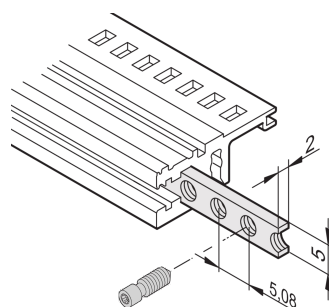

Bande taraudée pour profilés horizontaux M2.5, 20F

RÉFÉRENCE CATALOGUE

34561-320

La bande taraudée est une bande métallique avec filetage M2.5 et permet la fixation des faces avant.

CERTIFICATIONS

FONCTIONS

Les vis à gorge dédiées à la fixation de faces avant modulaires doivent présenter une longueur de 12,3 mm

Utilisable avec tous les profilés horizontaux.

ATTRIBUTS DU PRODUIT

Largeur du rack: 20HP

Quantité par colis: 1

Finition: Zingué

Longueur: 106.18mm

Matériau: Acier

Famille de produits: EuropacPRO; RatiopacPRO; RatiopacPRO Air; CompacPRO; PropacPRO; Inpac

Type de produit: Insert taraudé

INFORMATIONS COMPLÉMENTAIRES

Veillez noter que certains articles sont livrés selon des tailles de lots définies (SPQ, par ex. 5 pièces, 10 pièces, 50 pièces, etc.). Dans le cas d'une quantité commandée différente (par ex. 2 pièces), la quantité pourra être automatiquement augmentée à la taille de lot supérieure = lot de livraison standard.