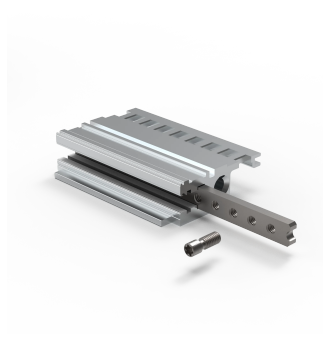

Bande taraudée pour profilés horizontaux M2.5, 20F

RÉFÉRENCE CATALOGUE

34561-320

La bande taraudée est une bande métallique avec filetage M2.5 et permet la fixation des faces avant.

CERTIFICATIONS

FONCTIONS

Les vis à gorge dédiées à la fixation de faces avant modulaires doivent présenter une longueur de 12,3 mm

Utilisable avec tous les profilés horizontaux.

ATTRIBUTS DU PRODUIT

Largeur du rack: 20HP

Quantité par colis: 1

Finition: Zingué

Longueur: 106.18mm

Matériau: Acier

Famille de produits: EuropacPRO; RatiopacPRO; RatiopacPRO Air; CompacPRO; PropacPRO; Inpac

Type de produit: Insert taraudé

INFORMATIONS COMPLÉMENTAIRES

Veillez noter que certains articles sont livrés selon des tailles de lots définies (SPQ, par ex. 5 pièces, 10 pièces, 50 pièces, etc.). Dans le cas d'une quantité commandée différente (par ex. 2 pièces), la quantité pourra être automatiquement augmentée à la taille de lot supérieure = lot de livraison standard.