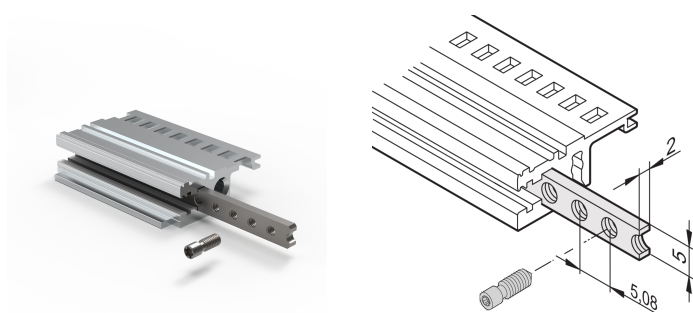

Bande taraudée pour profilés horizontaux M2.5, 28F

RÉFÉRENCE CATALOGUE

34561-328

La bande taraudée est une bande métallique avec filetage M2.5 et permet la fixation des faces avant.

CERTIFICATIONS

FONCTIONS

Les vis à gorge dédiées à la fixation de faces avant modulaires doivent présenter une longueur de 12,3 mm

Utilisable avec tous les profilés horizontaux.

ATTRIBUTS DU PRODUIT

Largeur du rack: 28HP

Quantité par colis: 1

Finition: Zingué

Longueur: 146.82mm

Matériau: Acier

Famille de produits: EuropacPRO; RatiopacPRO; RatiopacPRO Air; CompacPRO; PropacPRO; Inpac

Type de produit: Insert taraudé

INFORMATIONS COMPLÉMENTAIRES

Veillez noter que certains articles sont livrés selon des tailles de lots définies (SPQ, par ex. 5 pièces, 10 pièces, 50 pièces, etc.). Dans le cas d'une quantité commandée différente (par ex. 2 pièces), la quantité pourra être automatiquement augmentée à la taille de lot supérieure = lot de livraison standard.