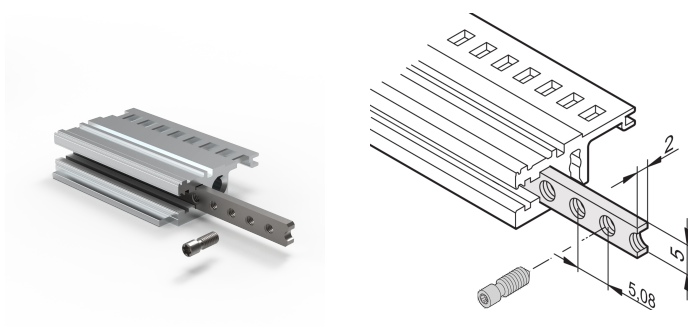

# Bande taraudée pour profilés horizontaux M2.5, 40F

## RÉFÉRENCE CATALOGUE

**34561-340**

La bande taraudée est une bande métallique avec filetage M2.5 et permet la fixation des faces avant.

## FONCTIONS

Les vis à gorge dédiées à la fixation de faces avant modulaires doivent présenter une longueur de 12,3 mm

Utilisable avec tous les profilés horizontaux.

Type de produit: Insert taraudé