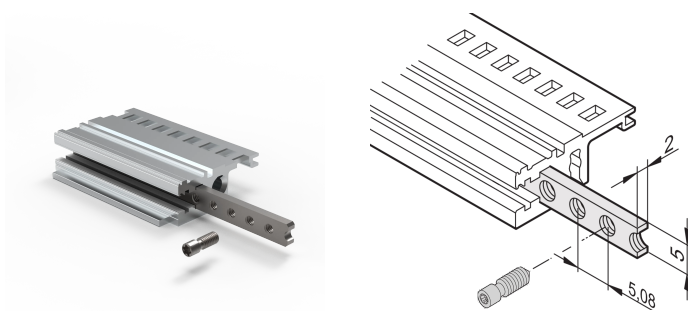

Bande taraudée pour profilés horizontaux M2.5, 42F

RÉFÉRENCE CATALOGUE

34561-342

La bande taraudée est une bande métallique avec filetage M2.5 et permet la fixation des faces avant.

CERTIFICATIONS

FONCTIONS

Les vis à gorge dédiées à la fixation de faces avant modulaires doivent présenter une longueur de 12,3 mm

Utilisable avec tous les profilés horizontaux.

ATTRIBUTS DU PRODUIT

Largeur du rack: 42HP

Quantité par colis: 1

Finition: Zingué

Longueur: 217.94mm

Matériau: Acier

Famille de produits: EuropacPRO; RatiopacPRO; RatiopacPRO Air; CompacPRO; PropacPRO; Inpac

Type de produit: Insert taraudé

Compatible avec: Bacs à cartes; Coffrets