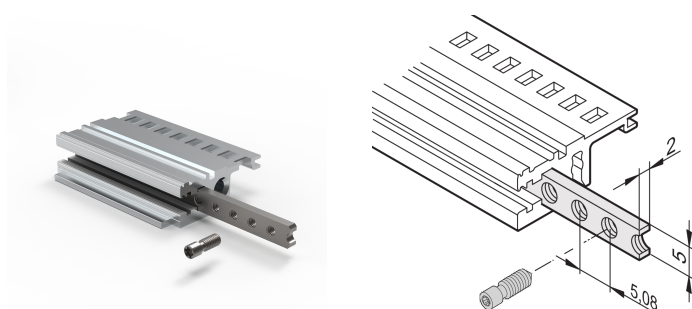

Bande taraudée pour profilés horizontaux M2.5, 84F

RÉFÉRENCE CATALOGUE

34561-384

La bande taraudée est une bande métallique avec filetage M2.5 et permet la fixation des faces avant.

CERTIFICATIONS

FONCTIONS

Les vis à gorge dédiées à la fixation de faces avant modulaires doivent présenter une longueur de 12,3 mm

Utilisable avec tous les profilés horizontaux.

ATTRIBUTS DU PRODUIT

Largeur du rack: 84HP

Quantité par colis: 1

Finition: Zingué

Longueur: 431.3mm

Matériau: Acier

Famille de produits: EuropacPRO; RatiopacPRO; RatiopacPRO Air; CompacPRO; PropacPRO; Inpac

Type de produit: Insert taraudé

Compatible avec: Bacs à cartes; Coffrets