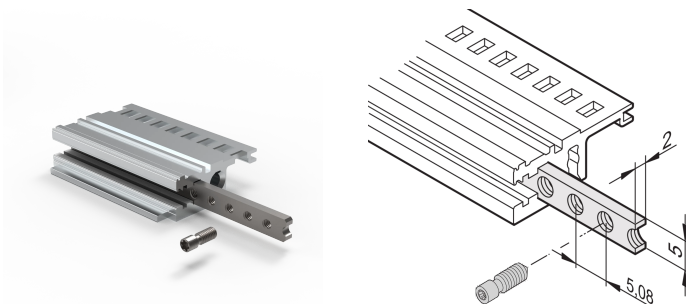

Bande taraudée pour profilés horizontaux, M3

RÉFÉRENCE CATALOGUE

34561-484

La bande taraudée est une bande métallique avec filetage M3 et permet la fixation des faces avant.

CERTIFICATIONS

FONCTIONS

Les vis à gorge dédiées à la fixation de faces avant modulaires doivent présenter une longueur de 12,3 mm

Utilisable avec tous les profilés horizontaux.

ATTRIBUTS DU PRODUIT

Type de produit: Insert taraudé

Famille de produits: EuropacPRO; RatiopacPRO; RatiopacPRO Air; CompacPRO; PropacPRO; Inpac

Compatible avec: Bacs à cartes; Coffrets

Largeur du rack: 84HP

Matériau: Acier

Quantité par colis: 1

Longueur: 431.3mm

Finition: Zingué

Net Weight: 0.02kg

INFORMATIONS COMPLÉMENTAIRES

Veillez noter que certains articles sont livrés selon des tailles de lots définies (SPQ, par ex. 5 pièces, 10 pièces, 50 pièces, etc.). Dans le cas d'une quantité commandée différente (par ex. 2 pièces), la quantité pourra être automatiquement augmentée à la taille de lot supérieure = lot de livraison standard.