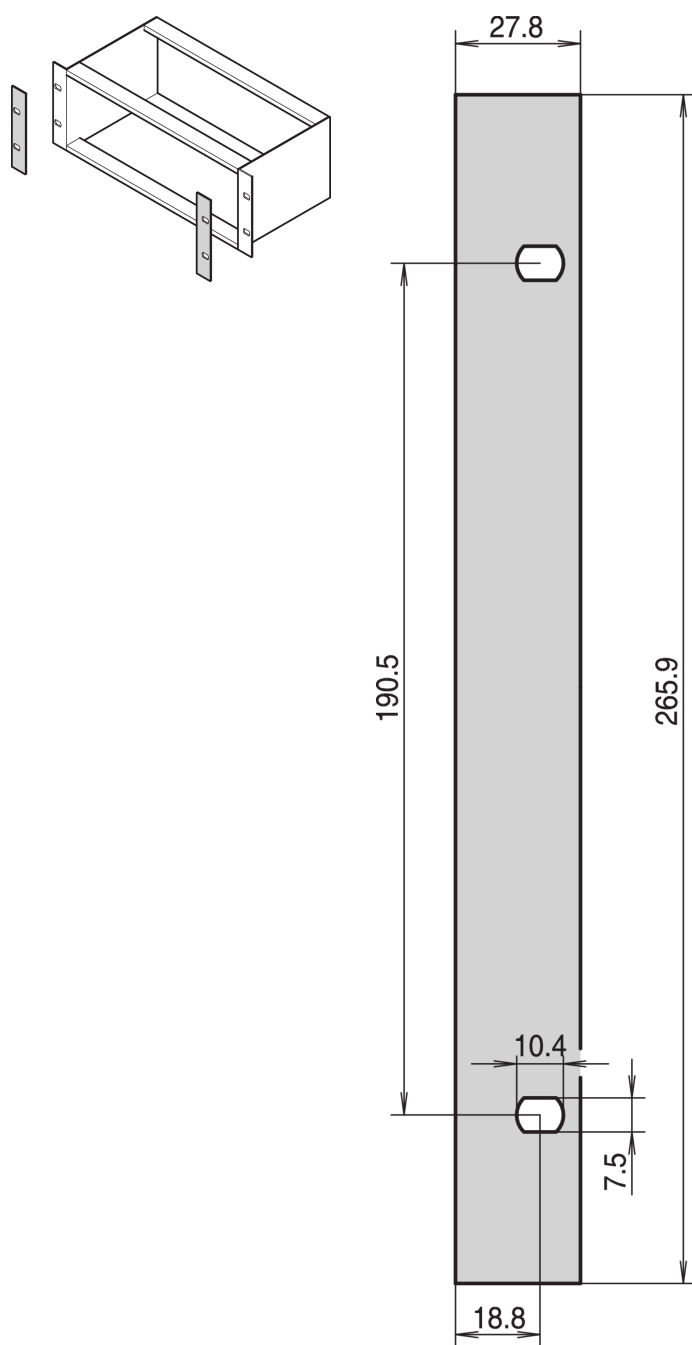

# Capot avant EuropacPRO pour flanc type L, 6 U

RÉFÉRENCE CATALOGUE

34561-497

Finition décorative pour l'équerre 19" du flanc de type L.

## FONCTIONS

Enjoliveur pour équerres 19" (si des faces avant sont montées dans le bac à cartes)

## ATTRIBUTS DU PRODUIT

Hauteur du rack: 6U

Quantité par colis: 1

Finition: Anodisé

Matériau: Aluminium

Famille de produits: EuropacPRO

Type de produit: Panneau latéral

Compatible avec: Bacs à cartes