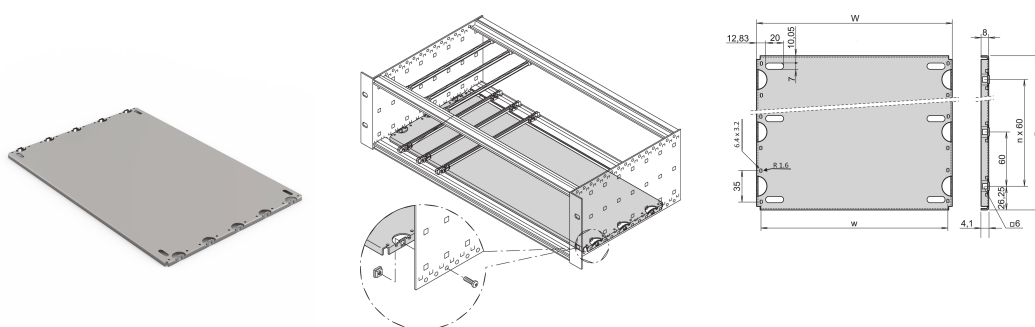

Plaque de montage pour coffret et bac à cartes 19", 42 F, longueur de carte 340 mm

RÉFÉRENCE CATALOGUE

34562-758

Material	HP	W	w	D
34562745	28	146,87	137,16	112,50
34562749	28	146,87	137,16	172,50
34562753	28	146,87	137,16	232,50
34562757	28	146,87	137,16	292,50
34562746	42	217,99	208,28	112,50
34562750	42	217,99	208,28	172,50
34562754	42	217,99	208,28	232,50
34562758	42	217,99	208,28	292,50
34562747	63	324,67	314,96	112,50
34562751	63	324,67	314,96	172,50
34562755	63	324,67	314,96	232,50
34562759	63	324,67	314,96	292,50
34562748	84	431,35	421,64	112,50
34562752	84	431,35	421,64	172,50
34562756	84	431,35	421,64	232,50
34562760	84	431,35	421,64	292,50
34562870	84	431,35	421,64	352,50
34562871	84	431,35	421,64	412,50

Plaque de montage pour composants lourds ou montages électroniques propriétaires. Convient à RatiopacPRO Air, CompacPRO et EuropacPRO.

Les guide-cartes de type 4,4 et type renforcé ne peuvent pas être utilisés en combinaison avec la plaque de montage. Le capot inférieur/supérieur qui sera inséré dans la rainure des profilés horizontaux légers (type L) ne peuvent pas être utilisés en combinaison avec une plaque de montage.

CERTIFICATIONS

FONCTIONS

Pour fixation de composants lourds

Plaque de raccordement, pleine largeur : La largeur de la plaque de montage est égale à la largeur du bac à cartes/coffret.
Fixation sur les flancs.

Plaque de raccordement, fonction raccourcie : se fixe sur un flanc à l'aide d'une bande de fixation

La plaque de châssis ne peut pas être combinée avec un capot CEM supérieur/inférieur

ATTRIBUTS DU PRODUIT