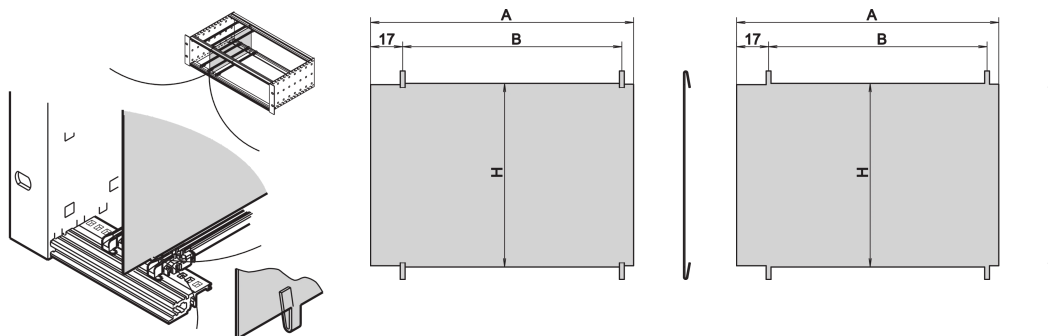

Plaque de séparation EuropacPRO, 3 U, 160 mm

RÉFÉRENCE CATALOGUE

34562-761

La plaque de séparation permet à l'utilisateur de créer une zone séparée à l'intérieur d'un bac à cartes ou d'un coffret. La plaque peut être fixée dans la perforation des glissières horizontales. Les bacs à cartes ou les coffrets doivent être démontés si la plaque va être montée.

CERTIFICATIONS

FONCTIONS

Se monte en se clipsant dans les glissières horizontales

Encombrement côté composant : 2,0 mm

L'installation dépend du type de joint CEM (joint en acier inoxydable/textile)

ATTRIBUTS DU PRODUIT

Hauteur du rack: 3U

Quantité par colis: 1

Profondeur: 160mm

Longueur: 160mm

Matériau: Acier inoxydable

Famille de produits: EuropacPRO

Type de produit: Panneau latéral

Compatible avec: Bacs à cartes