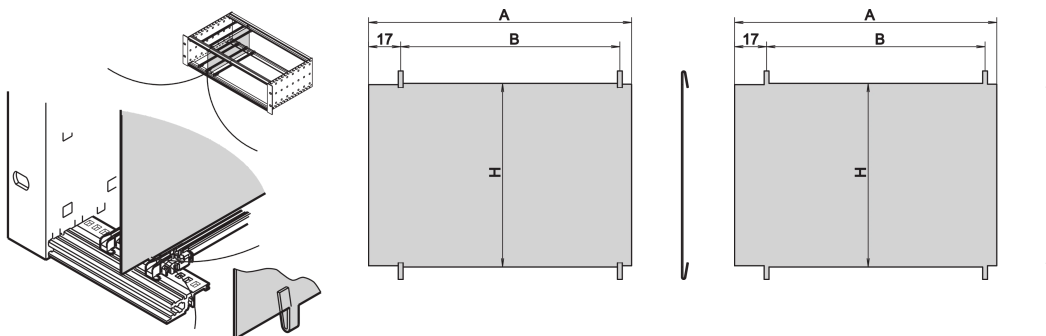

Plaque de séparation EuropacPRO, 3 U, 220 mm

RÉFÉRENCE CATALOGUE

34562-762

La plaque de séparation permet à l'utilisateur de créer une zone séparée à l'intérieur d'un bac à cartes ou d'un coffret. La plaque peut être fixée dans la perforation des glissières horizontales. Les bacs à cartes ou les coffrets doivent être démontés si la plaque va être montée.

CERTIFICATIONS

FONCTIONS

Se monte en se clipsant dans les glissières horizontales

Encombrement côté composant : 2,0 mm

L'installation dépend du type de joint CEM (joint en acier inoxydable/textile)

ATTRIBUTS DU PRODUIT

Hauteur du rack: 3U

Quantité par colis: 1

Profondeur: 220mm

Longueur: 220mm

Matériau: Acier inoxydable

Famille de produits: EuropacPRO

Type de produit: Panneau latéral

Compatible avec: Bacs à cartes