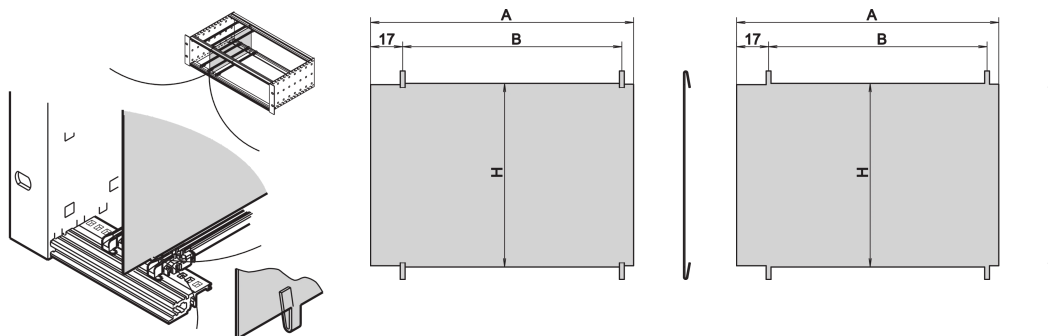

## RÉFÉRENCE CATALOGUE

**34562-763**

La plaque de séparation permet à l'utilisateur de créer une zone séparée à l'intérieur d'un bac à cartes ou d'un coffret. La plaque peut être fixée dans la perforation des glissières horizontales. Les bacs à cartes ou les coffrets doivent être démontés si la plaque va être montée.

## ATTRIBUTS DU PRODUIT

Hauteur du rack: 6U

Quantité par colis: 1

Profondeur: 160mm

Longueur: 160mm

Matériau: Acier inoxydable

Famille de produits: EuropacPRO

Type de produit: Panneau latéral