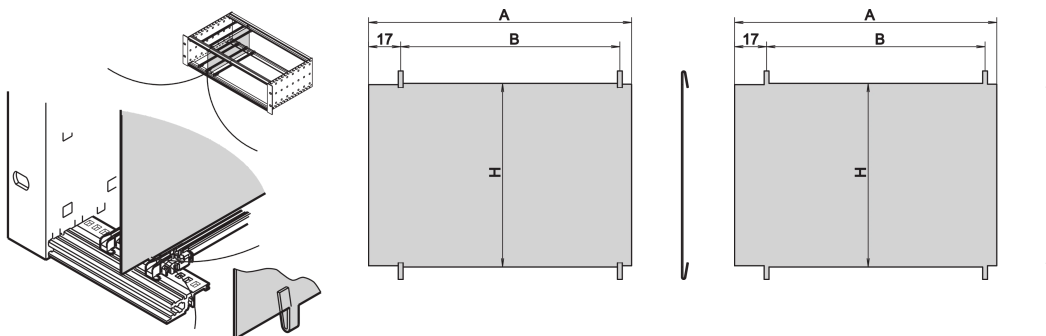

## RÉFÉRENCE CATALOGUE

**34562-764**

La plaque de séparation permet à l'utilisateur de créer une zone séparée à l'intérieur d'un bac à cartes ou d'un coffret. La plaque peut être fixée dans la perforation des glissières horizontales. Les bacs à cartes ou les coffrets doivent être démontés si la plaque va être montée.

## ATTRIBUTS DU PRODUIT

Hauteur du rack: 6U

Quantité par colis: 1

Profondeur: 220mm

Longueur: 220mm

Matériau: Acier inoxydable

Famille de produits: EuropacPRO

Type de produit: Panneau latéral