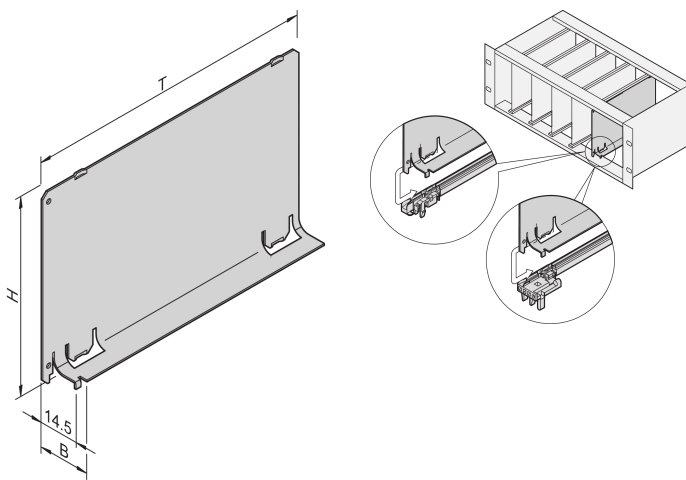

Obturbateur sans face avant, 3 U, 4 F, Profondeur 160 mm

RÉFÉRENCE CATALOGUE

34562-823

L'obturbateur sans face avant partielle peut être combiné avec une face avant qui couvre toute la largeur. Il couvre un slot vide pour éviter les fuites d'air.

CERTIFICATIONS

FONCTIONS

Les obturbateurs éliminent les fuites d'air au niveau des slots vides

Glissé dans le guide-cartes

ATTRIBUTS DU PRODUIT

Hauteur du rack: 3U

Quantité par colis: 1

Profondeur: 160mm

Matériau: Aluminium

Famille de produits: EuropacPRO; RatiopacPRO; RatiopacPRO Air; CompacPRO; PropacPRO; Inpac

Type de produit: Obturateur

Largeur du rack: 4HP

Type: Sans face avant

Compatible avec: Bacs à cartes; Coffrets