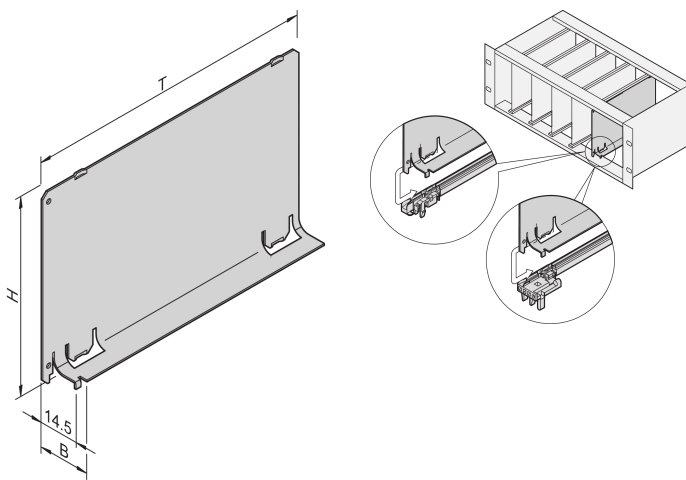

Obturbateur sans face avant, 3 U, 4 F, Profondeur 220 mm

RÉFÉRENCE CATALOGUE

34562-824

L'obturbateur sans face avant partielle peut être combiné avec une face avant qui couvre toute la largeur. Il couvre un slot vide pour éviter les fuites d'air.

CERTIFICATIONS

FONCTIONS

Les obturbateurs éliminent les fuites d'air au niveau des slots vides

Glissé dans le guide-cartes

ATTRIBUTS DU PRODUIT

Hauteur du rack: 3U

Quantité par colis: 1

Profondeur: 220mm

Matériau: Aluminium

Famille de produits: EuropacPRO; RatiopacPRO; RatiopacPRO Air; CompacPRO; PropacPRO; Inpac

Type de produit: Obturateur

Largeur du rack: 4HP

Type: Sans face avant

Compatible avec: Bacs à cartes; Coffrets