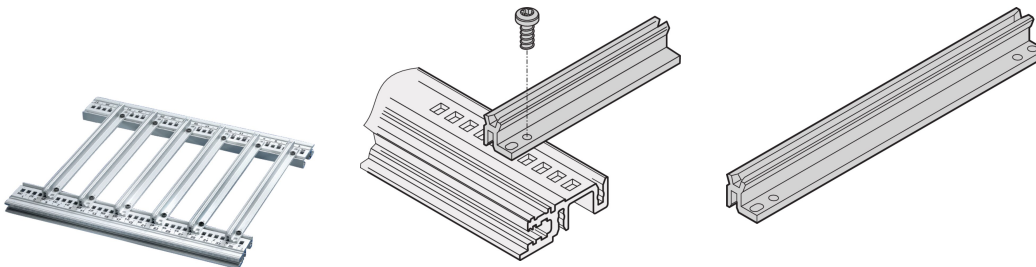

Guide-cartes de type accessoire pour circuits imprimés lourds, très résistant, aluminium, 400 mm, largeur de rainure 2 mm, argent

RÉFÉRENCE CATALOGUE

34562-885

Ce guide-carte, de type Accessoire, renforcé pour les circuits imprimés lourds constitue une interface fiable entre la mécanique du bac à cartes et les sous-ensembles. Les guides-cartes peuvent aussi être boulonnés à l'horizontale

CERTIFICATIONS

FONCTIONS

Pour les circuits imprimés particulièrement lourds, modules enfichables ou cassettes

Montage, à visser uniquement sur les profils de type H (Heavy) et de type R (Rugged)

Profilé aluminium

ATTRIBUTS DU PRODUIT

Quantité par colis: 1

Profondeur de la carte: 400mm

Largeur de rainure: 2

Couleur: Argent

Finition: Anodisé

Matériau: Aluminium

Famille de produits: EuropacPRO; RatiopacPRO; RatiopacPRO Air; CompacPRO; PropacPRO; MultipacPRO; Inpac

Type de produit: Support de guidage

Type: Robuste

Compatible avec: Bacs à cartes; Coffrets; Châssis

Net Weight: 0.036kg

INFORMATIONS COMPLÉMENTAIRES

Livraison exclusivement en lot de livraison standard.

Veillez noter que certains articles sont livrés selon des tailles de lots définies (SPQ, par ex. 5 pièces, 10 pièces, 50 pièces, etc.). Dans le cas d'une quantité commandée différente (par ex. 2 pièces), la quantité pourra être automatiquement augmentée à la taille de lot supérieure = lot de livraison standard.