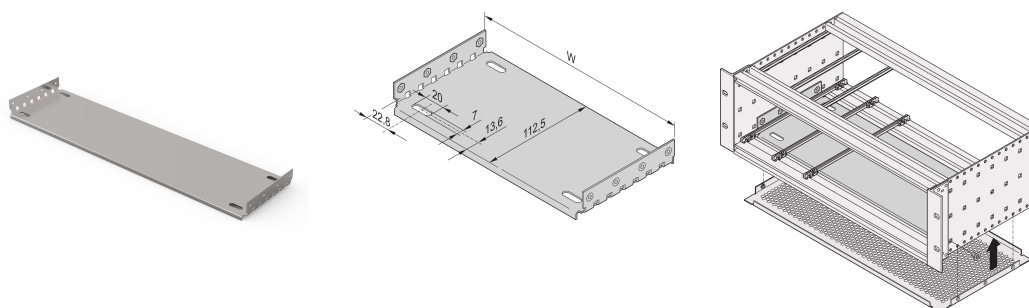

Plaque de montage EuropacPRO pour utilisation avec capot supérieur, 84 F, longueur de carte 280 mm

RÉFÉRENCE CATALOGUE

34563-026

Material	HP	W	D
34563001	28	146,87	112,50
34563009	28	146,87	172,50
34563002	42	217,99	112,50
34563014	42	217,99	172,50
34563003	63	324,67	112,50
34563019	63	324,67	172,50
34563004	84	431,35	112,50
34563024	84	431,35	172,50
34563026	84	431,35	232,50
34563028	84	431,35	292,50
34563042	84	431,35	352,50
34563044	84	431,35	412,50

Plaque châssis à utiliser avec des capots pour l'installation et la fixation des composants lourds. Les plaques châssis de pleine largeur (aussi larges que le bac à cartes ou le coffret du système) sont fixées sur les flancs. Les plaques châssis raccourcies sont fixées sur le flanc et le profilé horizontal au moyen d'une bande de fixation.

FONCTIONS

Pour l'installation et la fixation des composants lourds

Plaque de raccordement, pleine largeur : La largeur de la plaque de montage est égale à la largeur du bac à cartes/coffret. Fixation sur les flancs.

Le montage d'un guide-cartes est possible au premier et dernier emplacement.

ATTRIBUTS DU PRODUIT

Largeur du rack: 84HP

Quantité par colis: 1

Profondeur: 232.5mm

Matériau: Aluminium

Famille de produits: EuropacPRO