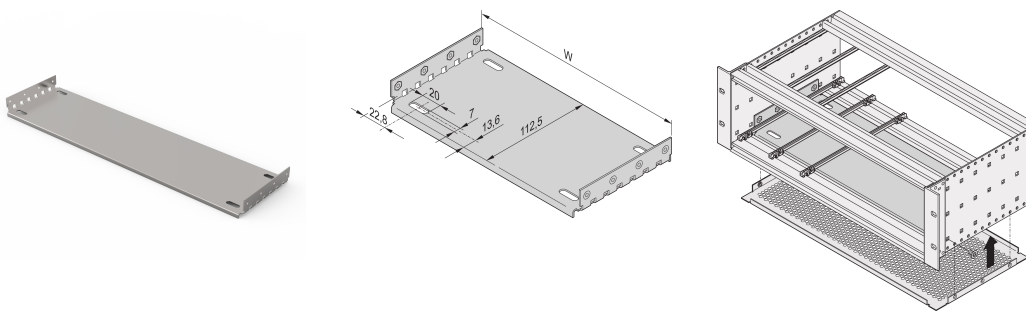

Plaque de montage EuropacPRO pour utilisation avec capot supérieur, 84 F, longueur de carte 340 mm

RÉFÉRENCE CATALOGUE

34563-028

Material	HP	W	D
34563001	28	146,87	112,50
34563009	28	146,87	172,50
34563002	42	217,99	112,50
34563014	42	217,99	172,50
34563003	63	324,67	112,50
34563019	63	324,67	172,50
34563004	84	431,35	112,50
34563024	84	431,35	172,50
34563026	84	431,35	232,50
34563028	84	431,35	292,50
34563042	84	431,35	352,50
34563044	84	431,35	412,50

Plaque châssis à utiliser avec des capots pour l'installation et la fixation des composants lourds. Les plaques châssis de pleine largeur (aussi larges que le bac à cartes ou le coffret du système) sont fixées sur les flancs. Les plaques châssis raccourcies sont fixées sur le flanc et le profilé horizontal au moyen d'une bande de fixation.

FONCTIONS

Pour l'installation et la fixation des composants lourds

Plaque de raccordement, pleine largeur : La largeur de la plaque de montage est égale à la largeur du bac à cartes/coffret. Fixation sur les flancs.

Le montage d'un guide-cartes est possible au premier et dernier emplacement.

ATTRIBUTS DU PRODUIT

Largeur du rack: 84HP

Quantité par colis: 1

Profondeur: 292.5mm

Matériau: Aluminium

Famille de produits: EuropacPRO