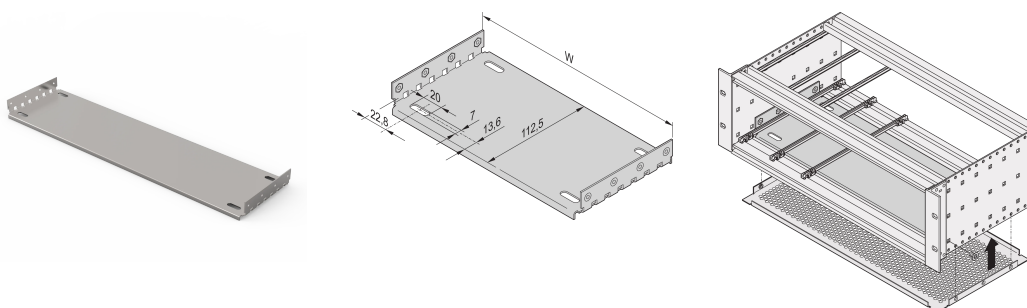

Plaque de montage EuropacPRO pour utilisation avec capot supérieur, 84 F, longueur de carte 460 mm

RÉFÉRENCE CATALOGUE

34563-044

Material	HP	W	D
34563001	28	146,87	112,50
34563009	28	146,87	172,50
34563002	42	217,99	112,50
34563014	42	217,99	172,50
34563003	63	324,67	112,50
34563019	63	324,67	172,50
34563004	84	431,35	112,50
34563024	84	431,35	172,50
34563026	84	431,35	232,50
34563028	84	431,35	292,50
34563042	84	431,35	352,50
34563044	84	431,35	412,50

Plaque châssis à utiliser avec des capots pour l'installation et la fixation des composants lourds. Les plaques châssis de pleine largeur (aussi larges que le bac à cartes ou le coffret du système) sont fixées sur les flancs. Les plaques châssis raccourcies sont fixées sur le flanc et le profilé horizontal au moyen d'une bande de fixation.

FONCTIONS

Pour l'installation et la fixation des composants lourds

Plaque de raccordement, pleine largeur : La largeur de la plaque de montage est égale à la largeur du bac à cartes/coffret. Fixation sur les flancs.

Le montage d'un guide-cartes est possible au premier et dernier emplacement.

ATTRIBUTS DU PRODUIT

Largeur du rack: 84HP

Quantité par colis: 1

Profondeur: 412.5mm

Matériau: Aluminium

Famille de produits: EuropacPRO