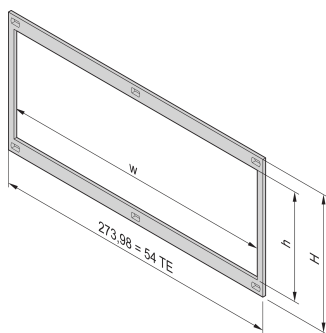

Cadre avant, Sans blindage pour montage horizontal des cartes, 3 U, 20 F

RÉFÉRENCE CATALOGUE

34564-108

L'installation du cadre avant permet le contact entre les bacs à cartes et les montages. Il doit être utilisé si un client a sélectionné un kit de montage de carte horizontale.

CERTIFICATIONS

FONCTIONS

Cadre avant, sans blindage, pour montage horizontal des cartes

ATTRIBUTS DU PRODUIT

Hauteur du rack: 3U

Largeur du rack: 20HP

Quantité par colis: 1

Finition: Anodisé