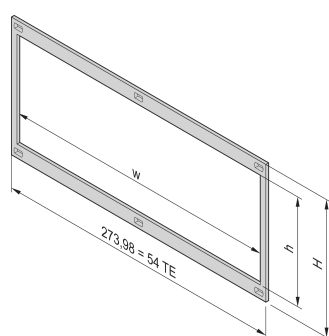

Cadre avant, non blindé pour montage des cartes horizontales, 3 U, 20 F, Lèvre longue

RÉFÉRENCE CATALOGUE

34564-109

L'installation du cadre avant permet le contact entre les bacs à cartes et les montages. Il doit être utilisé si un client a sélectionné un kit de montage de carte horizontale.

CERTIFICATIONS

FONCTIONS

Cadre avant, sans blindage, pour montage horizontal des cartes

ATTRIBUTS DU PRODUIT

Hauteur du rack: 3U

Largeur du rack: 20HP

Caractéristique de conception: Avec longue lèvre

Quantité par colis: 1