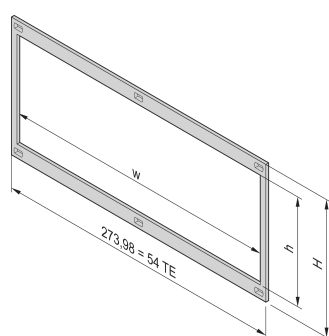

Cadre avant, Sans blindage pour montage horizontal des cartes, 4 U, 28 F

RÉFÉRENCE CATALOGUE

34564-208

L'installation du cadre avant permet le contact entre les bacs à cartes et les montages. Il doit être utilisé si un client a sélectionné un kit de montage de carte horizontale.

CERTIFICATIONS

FONCTIONS

Cadre avant, sans blindage, pour montage horizontal des cartes

ATTRIBUTS DU PRODUIT

Hauteur du rack: 4U

Largeur du rack: 28HP

Quantité par colis: 1

Finition: Anodisé