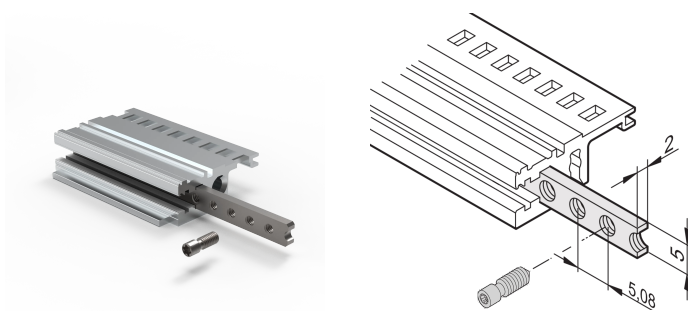

Bande taraudée pour profilés horizontaux, M2.5, 1000 mm

RÉFÉRENCE CATALOGUE

34565-196

La bande taraudée est une bande métallique avec filetage M2.5 et permet la fixation des faces avant.

CERTIFICATIONS

FONCTIONS

Les vis à gorge dédiées à la fixation de faces avant modulaires doivent présenter une longueur de 12,3 mm

Utilisable avec tous les profilés horizontaux.

ATTRIBUTS DU PRODUIT

Largeur du rack: 196HP

Quantité par colis: 1

Finition: Zingué

Longueur: 1000.26mm

Matériau: Acier

Famille de produits: EuropacPRO; RatiopacPRO; RatiopacPRO Air; CompacPRO; PropacPRO; Inpac

Type de produit: Insert taraudé

Compatible avec: Bacs à cartes; Coffrets