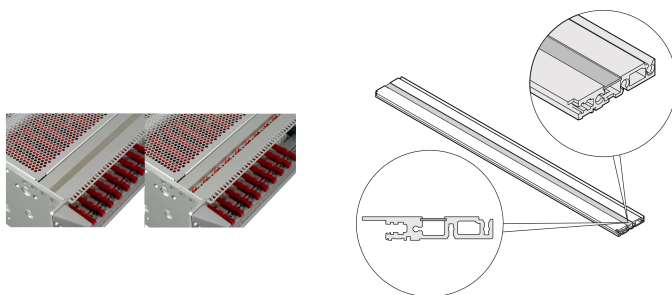

Montant simple recouvrant les perforations de la glissière horizontale

RÉFÉRENCE CATALOGUE

34566-184

Le montant simple peut être inséré dans une rainure sur la glissière horizontale durcie et couvre la perforation de la glissière horizontale pour fixer les guide-cartes.

CERTIFICATIONS

FONCTIONS

Pour couvrir la perforation de la glissière horizontale robuste pour fixer les guide-cartes.

Dans le cas d'un incendie, aucun plastique ne peut s'égoutter

ATTRIBUTS DU PRODUIT

Type de produit: Couverture

Famille de produits: EuropacPRO

Type: Montant simple

Compatible avec: Bacs à cartes

Largeur du rack: 84HP

Longueur: 431.5mm

Matériau: Aluminium

Quantité par colis: 1

AVERTISSEMENT