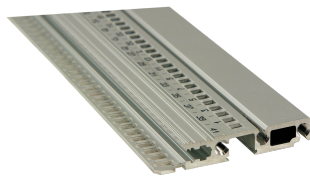

Profilé horizontal, avant, type R-LD, Durci, longue lèvre, 28 F

RÉFÉRENCE CATALOGUE

34566-328

Combinations of horizontal rails and side panels

„+“ can be combined, „-“ combination not recommended

	28 F	36 F	44 F	52 F
28 F	-	+	+	+
36 F	+	+	+	+
44 F	+	+	-	-
52 F				

Side panels: 28 F, 36 F, 44 F, 52 F

Le profilé horizontal de type durci peut supporter des chocs et des vibrations jusqu'à 25 g. Il permet l'usage de poignées IEEE.

CERTIFICATIONS

FONCTIONS

Profils « durcis » de type R-LD avec 3 points de fixation pour une rigidité accrue

Pour insertion/extraction de cartes CompactPCI ou, VME64x

Marquage en F à partir de 28 F et supérieurs

Longueur 20, 28, 40, 42, 63, 84 F ou 1000 mm

Profilé aluminium, finition anodisée, surface de contact conductrice, avec marquage en F

ATTRIBUTS DU PRODUIT

Largeur du rack: 28HP

Quantité par colis: 1

Finition: Anodisé

Longueur: 147.32mm

Matériau: Aluminium

Famille de produits: EuropacPRO

Type de produit: Profil horizontal