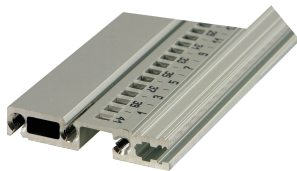

Profilé horizontal, arrière, type R-VT, Durci, 1000 mm

RÉFÉRENCE CATALOGUE

34566-701

Combinations of horizontal rails and side panels

* "+" can be combined, "-" combination not recommended

	Alu rail	Alu rail with 3 holes	Alu rail with 3 holes and 1 hole	Alu rail with 3 holes and 2 holes
Alu rail	-	+	+	+
Alu rail with 3 holes	+	+	+	+
Alu rail with 3 holes and 1 hole	+	+	-	-
Alu rail with 3 holes and 2 holes	+	+	-	-

Alu rail, Alu rail with 3 holes, Alu rail with 3 holes and 1 hole, Alu rail with 3 holes and 2 holes

La glissière horizontale, type durci, permet le montage direct d'une carte fond de panier.

CERTIFICATIONS

FONCTIONS

Profilé horizontal « durci » de type R-VT avec fixation 3 trous pour une rigidité accrue

Profilé aluminium, finition anodisée, surface de contact conductrice

ATTRIBUTS DU PRODUIT

Largeur du rack: 195HP

Quantité par colis: 1

Finition: Anodisé

Longueur: 1000mm

Matériau: Aluminium

Famille de produits: EuropacPRO

Type de produit: Profil horizontal

Type: Durci, VT

Compatible avec: Bacs à cartes