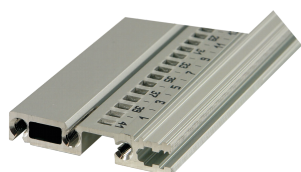

Profilé horizontal, arrière, type R-VT, type durci, 20 F

RÉFÉRENCE CATALOGUE

34566-720

Combinations of horizontal rails and side panels

„+“ can be combined, „-“ combination not recommended

	Backdoor 1 F	Backdoor 2 F	Backdoor 3 F	Backdoor 4 F
Backdoor 1 F	-	+	+	+
Backdoor 2 F	+	+	+	+
Backdoor 3 F	+	+	-	-
Backdoor 4 F	+	+	-	-
Side panel	Light 1 F	Backdoor 1 F	Heavy 1 F	Backdoor 2 F

Light 1 F

La glissière horizontale, type durci, permet le montage direct d'une carte fond de panier.

CERTIFICATIONS

FONCTIONS

Profilé horizontal « durci » de type R-VT avec fixation 3 trous pour une rigidité accrue

Profilé aluminium, finition anodisée, surface de contact conductrice

ATTRIBUTS DU PRODUIT

Largeur du rack: 20HP

Quantité par colis: 1

Finition: Anodisé

Longueur: 106.68mm

Matériau: Aluminium

Famille de produits: EuropacPRO

Type de produit: Profil horizontal

Type: Durci, VT

Compatible avec: Bacs à cartes

Net Weight: 0.056kg

INFORMATIONS COMPLÉMENTAIRES

Veillez noter que certains articles sont livrés selon des tailles de lots définies (SPQ, par ex. 5 pièces, 10 pièces, 50 pièces, etc.). Dans le cas d'une quantité commandée différente (par ex. 2 pièces), la quantité pourra être automatiquement augmentée à la taille de lot supérieure = lot de livraison standard.