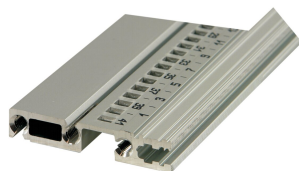

## RÉFÉRENCE CATALOGUE

**34566-742**

Combinations of horizontal rails and side panels

\* "+" can be combined, "-" combination not recommended

	Backdoor 1 F	Backdoor 2 F	Backdoor 3 F	Backdoor 4 F
Backdoor 1 F	-	+	+	+
Backdoor 2 F	+	+	+	+
Backdoor 3 F	+	+	-	-
Backdoor 4 F	+	+	-	-
Side panel	Light 1 F	Backdoor 1 F	Heavy 1 F	Backdoor 2 F

Light 1 F: 100% front panel

La glissière horizontale, type durci, permet le montage direct d'une carte fond de panier.

## FONCTIONS

Profilé horizontal « durci » de type R-VT avec fixation 3 trous pour une rigidité accrue

Profilé aluminium, finition anodisée, surface de contact conductrice

## ATTRIBUTS DU PRODUIT

Largeur du rack: 42HP

Quantité par colis: 1

Finition: Anodisé

Longueur: 218.44mm

Matériau: Aluminium

Famille de produits: EuropacPRO

Type de produit: Profil horizontal