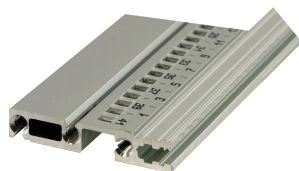

Profilé horizontal, arrière, type R-VT, type durci, 63 F

RÉFÉRENCE CATALOGUE

34566-763

Combinations of horizontal rails and side panels

„+“ can be combined, „-“ combination not recommended

	Backdoor 1 F	Backdoor 2 F	Backdoor 3 F	Backdoor 4 F
Backdoor 1 F	-	+	+	+
Backdoor 2 F	+	+	+	+
Backdoor 3 F	+	+	-	-
Backdoor 4 F				
Side panel	Light 1 F	Backdoor 1 F	Heavy 1 F	Backdoor 2 F

Light 1 F

La glissière horizontale, type durci, permet le montage direct d'une carte fond de panier.

CERTIFICATIONS

FONCTIONS

Profilé horizontal « durci » de type R-VT avec fixation 3 trous pour une rigidité accrue

Profilé aluminium, finition anodisée, surface de contact conductrice

ATTRIBUTS DU PRODUIT

Largeur du rack: 63HP

Quantité par colis: 1

Finition: Anodisé

Longueur: 325.12mm

Matériau: Aluminium

Famille de produits: EuropacPRO

Type de produit: Profil horizontal

Compatible avec: Bacs à cartes

INFORMATIONS COMPLÉMENTAIRES

Veillez noter que certains articles sont livrés selon des tailles de lots définies (SPQ, par ex. 5 pièces, 10 pièces, 50 pièces, etc.). Dans le cas d'une quantité commandée différente (par ex. 2 pièces), la quantité pourra être automatiquement augmentée à la taille de lot supérieure = lot de livraison standard.