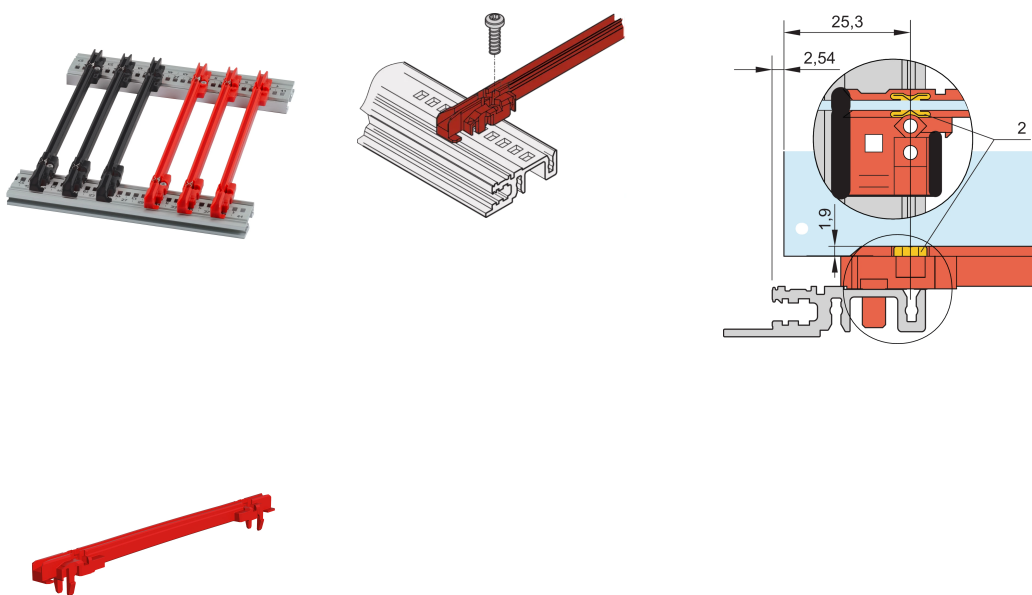

Guide-cartes type standard, PC, 70 mm, largeur de rainure 2 mm, rouge

RÉFÉRENCE CATALOGUE

34568-230

Nouvelle génération de guide-cartes de type Accessoire pour PCB ou unités enfichables. Forme une interface fiable entre les mécaniques de bac à cartes et les sous-ensembles.

CERTIFICATIONS

FONCTIONS

NOUVELLE génération de guide-cartes en plastique de type standard pour un maintien fiable des PCB ou des unités enfichables

Stabilité significativement accrue, grâce à une conception optimisée et un matériau (PC) de haute qualité

Possibilité de visser les guide-cartes sur les profilés horizontaux de types H et R, pour des exigences de tenue aux chocs et aux vibrations plus élevées.

Clip ESD disponible en option pour un contact conducteur entre le circuit imprimé et le profil

Température de stockage : de -40 °C à 130 °C

ATTRIBUTS DU PRODUIT

Couleur: Rouge

Quantité par colis: 1

Profondeur de la carte: 70mm

Largeur de rainure: 2

Conformité: EN 45545-2

Matériau: Plastique renforcé de fibres