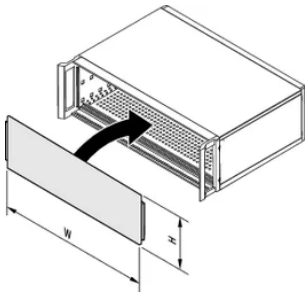

Profondeur (D): 2.5mm

Finition: Anodisé; Passivé

Hauteur (H): 172.9mm

Matériau: Aluminium

Type de produit: Face avant

Largeur (W): 426.4mm

Net Weight: 0.5kg

DIAGRAMMES