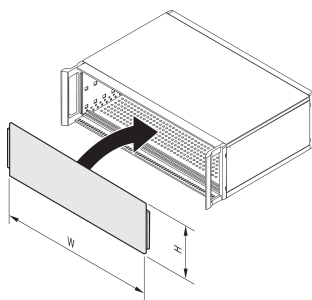

Face avant, pleine largeur, fendue, non blindée pour RatiopacPRO 4 U, AIR 5 U, 84 F, 2,5 mm, Al, face avant anodisée, face d'appui conductrice

RÉFÉRENCE CATALOGUE

34571-612

Face avant intégrale, non blindée, pour RatiopacPRO Air.

CERTIFICATIONS

FONCTIONS

A insérer entre les flancs et les pièces profilées telles que montants simples, équerres de rackage 19" ou poignées, équerre de montage ou poignée 19"

Les faces avant peuvent également être montées à l'arrière

Fixation sans vis (les profilés horizontaux spécifiques couvrent les arêtes de la face avant et la maintiennent en place)

Pour le blindage (face d'appui conductrice) ; des joints CEM (acier inoxydable) sont nécessaires pour la reprise de blindage avec le coffret, à commander séparément.