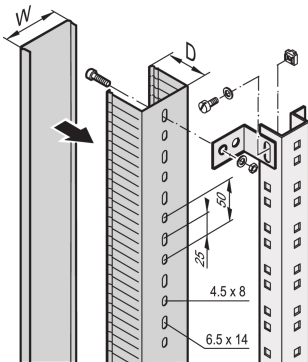

Chemin de câbles, 2000H 60L60P

RÉFÉRENCE CATALOGUE

60103-010

Passage de câblage dans les zones latérales et arrière de la baie et montage sur les montants de la baie, les traverses de profondeur ou les profils en C.

CERTIFICATIONS

FONCTIONS

Pour le passage des câbles dans les zones latérales et arrière de la baie

Montage sur les montants des baies, traverses de profondeur ou profils en C

ATTRIBUTS DU PRODUIT

Matériau: PVC