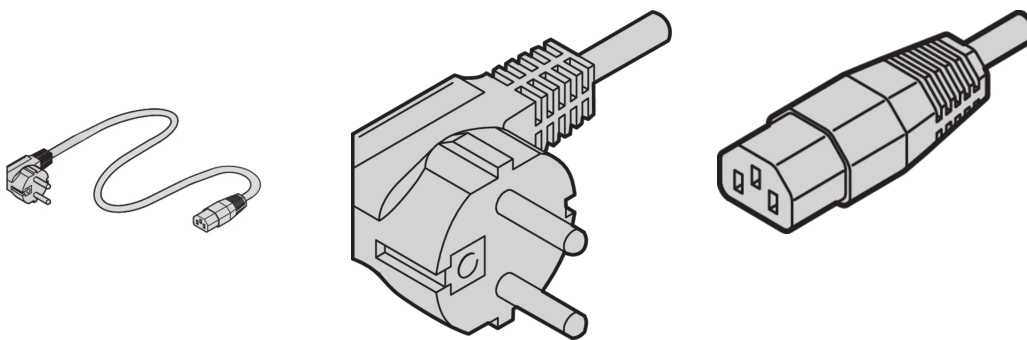

Câble secteur, SCHUKO/UTE selon IEC C13, 2.5 m, gris

RÉFÉRENCE CATALOGUE

60103-131

Les câbles secteur nVent SCHROFF offrent une fixation pratique et universelle avec des possibilités d'attache variables. Ils sont génériques et s'adaptent à différents besoins tels que la ventilation, l'éclairages, les connexions de PC industriels, les alimentations sans interruption, les systèmes, etc...

CERTIFICATIONS

FONCTIONS

Applications : ventilateurs, lampes pour baies, Connexions PC industriels, Systèmes et alimentations sans interruption

ATTRIBUTS DU PRODUIT

Connecteur d'entrée: SCHUKO / UTE

Connecteur de sortie: CEI C13

Longueur: 2500mm

Quantité par colis: 1

Couleur: Gris

Type de connecteur: Droit

Matériau: PVC

Type de produit: Câble

Net Weight: 0.27kg

AVERTISSEMENT