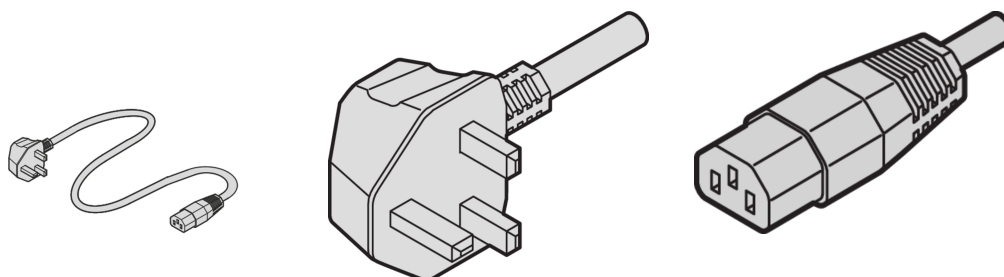

Câble secteur, BS vers IEC C13, 2,5 m, noir

RÉFÉRENCE CATALOGUE

60103-137

Les câbles secteur nVent SCHROFF offrent une fixation pratique et universelle avec des possibilités d'attache variables. Ils sont génériques et s'adaptent à différents besoins tels que la ventilation, l'éclairages, les connexions de PC industriels, les alimentations sans interruption, les systèmes, etc...

CERTIFICATIONS

FONCTIONS

Applications : ventilateurs, lampes pour baies, Connexions PC industriels, Systèmes et alimentations sans interruption

ATTRIBUTS DU PRODUIT

Connecteur d'entrée: BS = norme britannique

Connecteur de sortie: CEI C13

Longueur: 2500mm

Quantité par colis: 1

Couleur: Noir

Type de connecteur: Droit

Matériau: PVC

Type de produit: Câble

Net Weight: 0.26kg