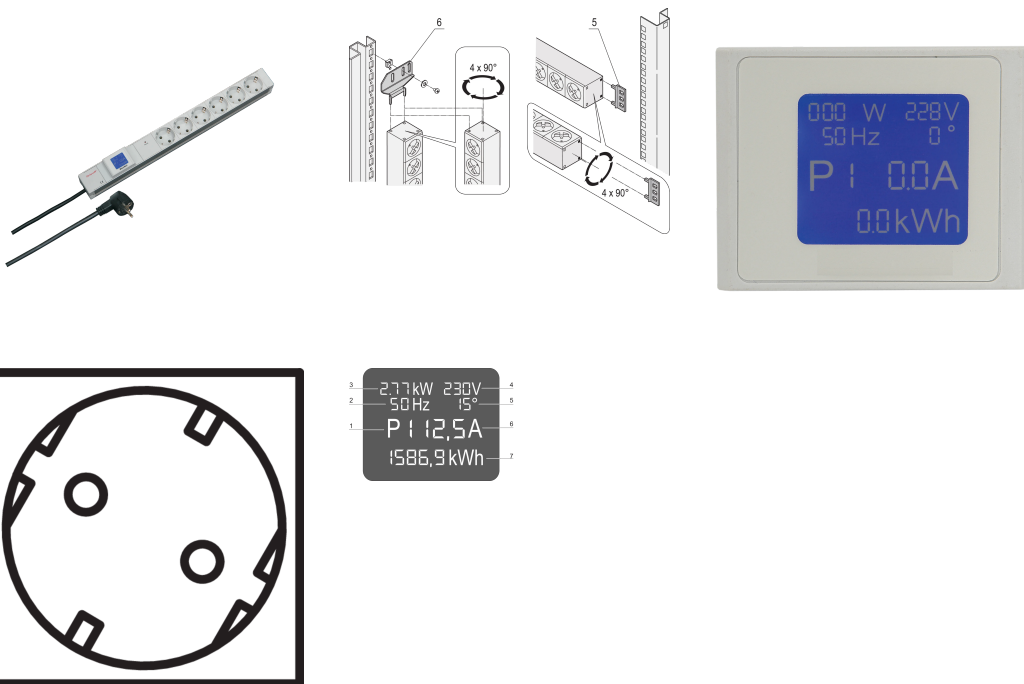

# Bâti de prises, SCHUKO/UTE, écran d'affichage, 6 x sorties SCHUKO/UTE

## RÉFÉRENCE CATALOGUE

60110-294

PDU avec wattmètre local. Les données pertinentes relatives à l'alimentation sont présentées sur un écran d'affichage intégré.

## FONCTIONS

Mesure et affichage intégrés via l'unité d'affichage locale

Bâti de prises avec prises Schuko

Hauteur utile 1 U

Possibilité de monter le bâti de prises dans les quatre directions (rotation de 90°)

## ATTRIBUTS DU PRODUIT

Type de produit: Bâti de prises

Type de prise: SCHUKO

Nombre de prises: 6

Couleur: Gris

Sorties commutées: Non

Longueur: 438.5mm

Tension CA: 230V