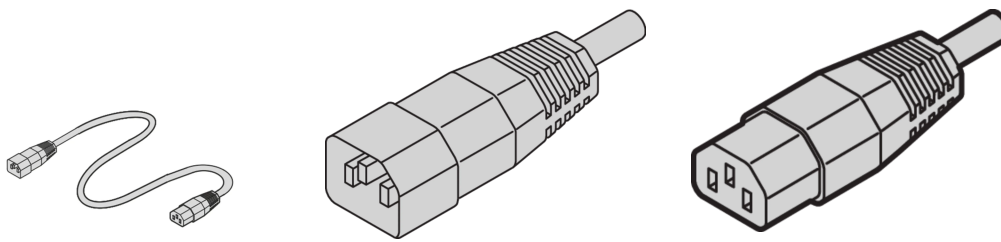

Câble secteur, IEC C14 vers C13, 1 m, noir

RÉFÉRENCE CATALOGUE

60110-361

Les câbles secteur nVent SCHROFF offrent une fixation pratique et universelle avec des possibilités d'attache variables. Ils sont génériques et s'adaptent à différents besoins tels que la ventilation, l'éclairage, les connexions de PC industriels, les alimentations sans interruption, les systèmes, etc...

CERTIFICATIONS

FONCTIONS

Applications : ventilateurs, lampes pour baies, Connexions PC industriels, Systèmes et alimentations sans interruption

ATTRIBUTS DU PRODUIT

Connecteur d'entrée: CEI C14

Connecteur de sortie: CEI C13

Longueur: 1000mm

Quantité par colis: 1

Couleur: Noir

Type de connecteur: Droit

Matériau: PVC

Type de produit: Câble

Net Weight: 0.145kg

AVERTISSEMENT