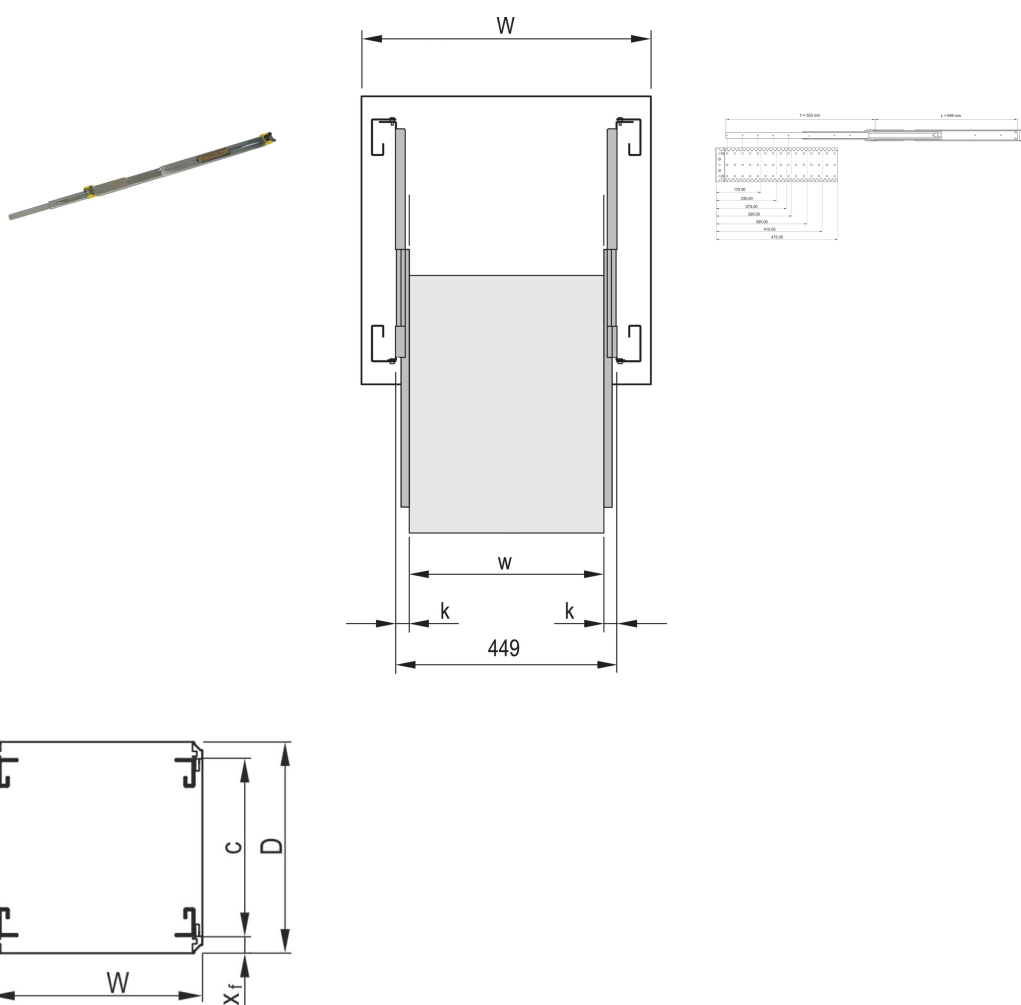

Glissière télescopique SlimLine, longueur 559 mm

RÉFÉRENCE CATALOGUE

60110-440

Glissière télescopique fine pour bacs à cartes, avec extension > 100%

CERTIFICATIONS

FONCTIONS

Convient pour les bacs à cartes de largeur 84 F (type F, type H, type L)

Butée en fin de course totale

Décrochable

Longueur d'extension > 100 %

Largeur de glissière 7,5 mm

Largeur maximale des étagères/tiroirs w = 84 F (435 mm)

ATTRIBUTS DU PRODUIT

Longueur: 559mm

Quantité par colis: 2

Finition: Zingué

Matériau: Acier

Type de produit: Glissière télescopique

Charge statique: 15kg

Type: Étroit

Net Weight: 2.123kg

INFORMATIONS COMPLÉMENTAIRES

Visserie de fixation pour montage au niveau du plan 19", à commander séparément