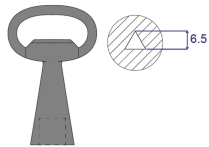

Clé, 6,5 mm, triangulaire

RÉFÉRENCE CATALOGUE

60127-045

Clé triangulaire 6,5 mm CNOMO, généralement utilisée dans l'espace industriel pour les exigences courantes en matière de sécurité.

CERTIFICATIONS

FONCTIONS

Clé, 6,5 mm, triangulaire

Pour Varistar et Novastar

ATTRIBUTS DU PRODUIT

Type de produit: Clé

Net Weight: 0.045kg

Quantité par colis: 1

AVERTISSEMENT

Les produits nVent doivent être installés et utilisés uniquement comme indiqué dans les feuilles d'instructions et les documents de formation de nVent. Les feuilles d'instructions sont disponibles sur www.nvent.com et auprès de votre représentant du service client nVent. Une installation incorrecte, une mauvaise utilisation, une mauvaise application ou tout autre défaut de respect total des instructions et des avertissements de nVent peut entraîner une défaillance du produit, des dommages matériels, des blessures corporelles graves et la mort et/ou annuler votre garantie.