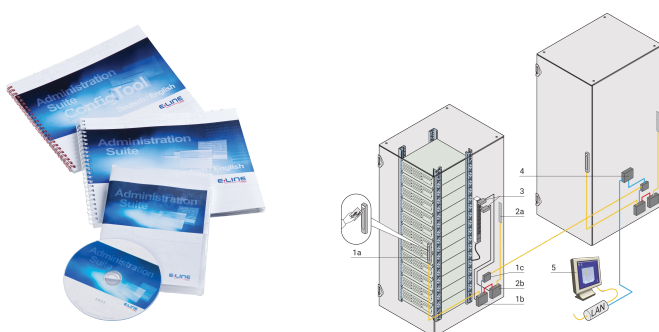

Logiciel pour la gestion d'accès aux solutions réseau, Administration Suite

RÉFÉRENCE CATALOGUE

60130-680

Le logiciel de gestion Administration Suite vous permet de documenter et de protéger tous les accès aux armoires et coffrets indoor. Vous disposez d'un contrôle total et d'une grande flexibilité.

CERTIFICATIONS

FONCTIONS

Présentation et ergonomie optimales

Système de gestion efficace pour les armoires de données et de serveurs protégées par des poignées électroniques

Gestion des alarmes, possibilité de gérer des systèmes dans des fuseaux horaires différents et de gérer des installations différentes

ATTRIBUTS DU PRODUIT

Type de produit: Logiciel

Famille de produits: Varistar CP

Compatible avec: Serrure électronique MLR; Varistar CP

Net Weight: 0.94kg

Quantité par colis: 1

AVERTISSEMENT

Les produits nVent doivent être installés et utilisés uniquement comme indiqué dans les feuilles d'instructions et les documents de formation de nVent. Les feuilles d'instructions sont disponibles sur www.nvent.com et auprès de votre représentant du service client nVent. Une installation incorrecte, une mauvaise utilisation, une mauvaise application ou tout autre défaut de respect total des instructions et des avertissements de nVent peut entraîner une défaillance du produit, des dommages matériels, des blessures corporelles graves et la mort et/ou annuler votre garantie.