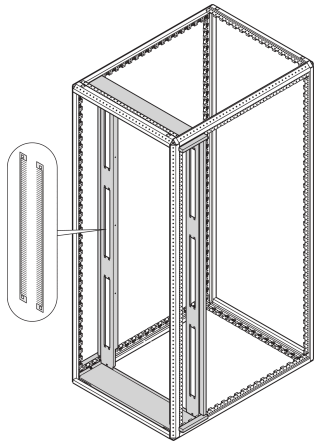

Varistar CP | Joint balai pour découpes 2 U 19"

RÉFÉRENCE CATALOGUE

60130-850

Joint balai pour fermer les découpes 2 U 19" des bandeaux d'obturation d'air. Trou de montage carré avec écrous cage.

CERTIFICATIONS

FONCTIONS

Joint balai pour fermer les découpes

Pour panneaux d'obturation de gestion du flux d'air 2 U

ATTRIBUTS DU PRODUIT

Type de produit: Joint balai

Famille de produits: Varistar CP

Compatible avec: Confinement d'allée; Varistar CP

Matériau: PVC; Polyamide

Couleur: Noir

Hauteur du rack: 2U

Hauteur: 90mm

Largeur: 450mm

Net Weight: 0.35kg

Quantité par colis: 1

AVERTISSEMENT